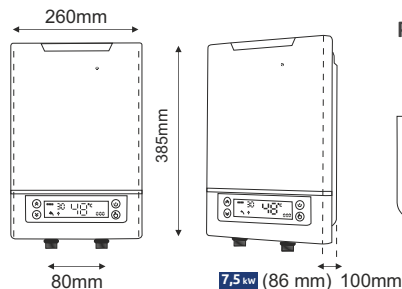

WYMIARY

7,5 kW

12 kW

15 kW

18 kW

21 kW

**PANEL STEROWANIA**